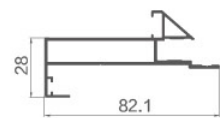

D-A571/ 主框
T: 1.4mm G: 0.901kg/m