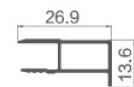

D-A585/ 防潮条

T: 1.2mm G: 0.228kg/m

D-A626/ 下横盖板

T: 1.4mm G: 0.21g/m

D-A624/ 下横

T: 1.5mm G: 0.758kg/m

D-A614/F 条

T: 1.0mm G: 0.195kg/m