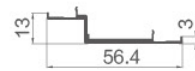

D-A622/ 盖板

T: 2.0mm G: 0.316kg/m