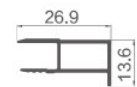

D-A614/ F 条
T: 1.0mm G: 0.195kg/m