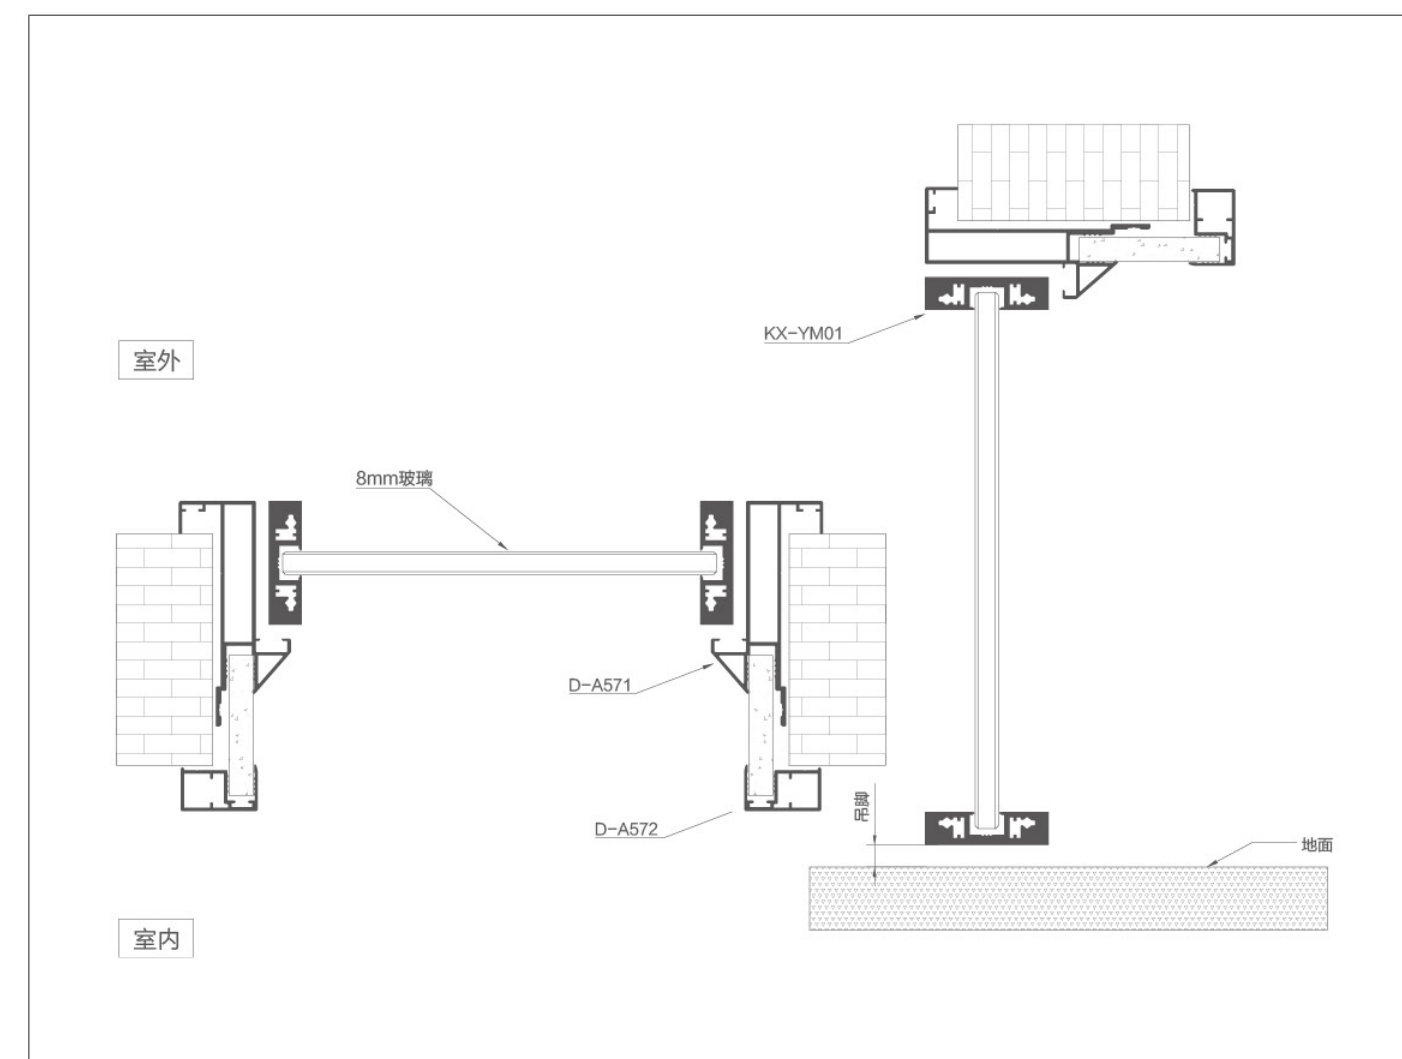

易装极简暗铰

二维隐形门合页

Flat glass door
双包凸面玻璃门

KX MINIMALIST STYLE DOOR FRAME

我们一直用艺术思索生活的更深层面，让产品具有艺术性的同时，能更多的体现人性关怀。给您最可靠、最安心的呵护。

We have been thinking about the deeper aspects of life with art, while making the products artistic, it can reflect more human care. To give you the most reliable and safest care.