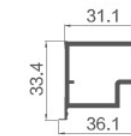

五金配置: 三维合页, 磁吸锁具。

50 NEW SYSTEM (FLAT OUTSIDE, OPEN INSIDE 9MM PLATE)

50 新系统 (外平内开 9mm 板 · 3.0 壁厚)

五金配置: 三维合页, 磁吸锁具。

D-A633/ 主框  
T: 3.0mm G: 1.443kg/m

D-A572/ 副框  
T: 1.2mm G: 0.312kg/m

D-A638/ 龙骨  
T: 2.0mm G: 0.636kg/m