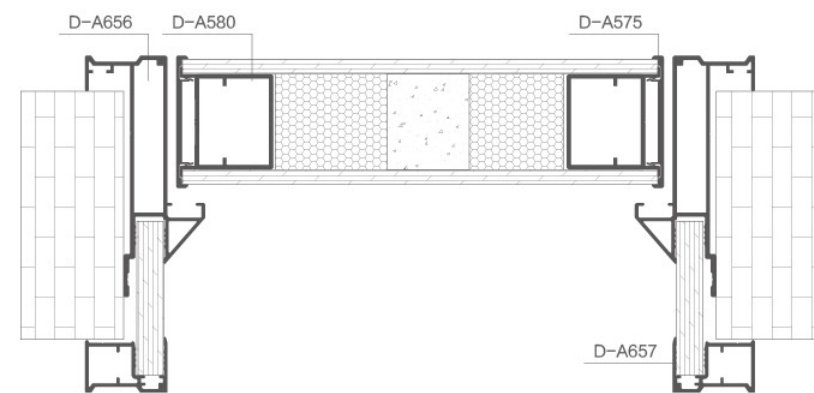

SYSTEM 45 (STEP WRAP)

45 系统 (视觉包边)

提炼中西艺术精华，不经妆前的朴素，突破传统设计思维，
展现合璧后优越气息，予人安定富足感。

To absorb and purify the artistic soul of china and the western with simple simplicity, and
breakthrough of traditional deesign to demonstrate the spirit of combination and present
sense of stability and affluence.

五金配置：四孔明合页，锌合金合页，磁吸锁具。