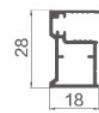

D-A657/ 副框
T: 1.3mm G: 0.345kg/m