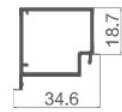

D-A604/ 主框

T: 1.4mm G: 1.177kg/m

D-A603/ 副框

T: 1.2mm G: 0.39kg/m

D-A607/ 盖板

T: 1.6mm G: 0.266kg/m

D-A608/ 龙骨

T: 1.6mm G: 0.51kg/m