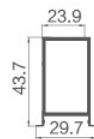

五金配置: 四孔明合页, 锌合金合页, 磁吸锁具。

**D-A571/ 主框**  
T: 1.4mm G: 0.901kg/m

**D-A572/ 副框**  
T: 1.2mm G: 0.312kg/m

**D-A612/ 门楣副框**  
T: 1.2mm G: 0.319kg/m

**D-A627/ 龙骨**  
T: 1.8mm G: 0.565kg/m

**D-A628/ 盖板**  
T: 2.0mm G: 0.216kg/m