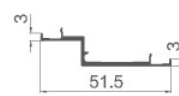

D-A639/ 盖板
T: 2.0mm G: 0.302kg/m