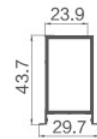

五金配置：四孔明合页，锌合金合页，磁吸锁具。

D-A571/ 主框  
T: 1.4mm G: 0.901kg/m

D-A572/ 副框  
T: 1.2mm G: 0.312kg/m

D-A612/ 门楣副框  
T: 1.2mm G: 0.319kg/m

D-A627/ 龙骨  
T: 1.8mm G: 0.565kg/m

D-A628/ 盖板  
T: 2.0mm G: 0.216kg/m

D-A585/ 防潮条  
T: 1.2mm G: 0.228kg/m