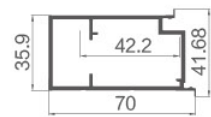

D-A621/ 龙骨

T: 1.9mm G: 1.137kg/m

T: 1.2mm G: 0.228kg/m