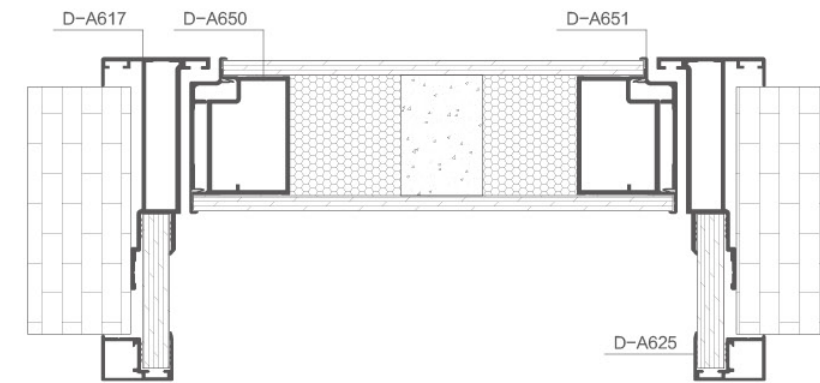

五金配置：偏轴明合页，侧隐合页。

D-A617/ 主框 T: 1.4mm G: 0.882kg/m	D-A625/ 副框 T: 1.2mm G: 0.291kg/m	D-A650/ 龙骨 T: 1.6mm G: 0.607kg/m	D-A651/ 盖板 T: 1.8mm G: 0.289kg/m	D-A585/ 防潮条 T: 1.2mm G: 0.228kg/m
D-A614/F 条 T: 1.0mm G: 0.195kg/m	D-A470H/ 扣板 T: 1.0mm G: 0.591kg/m	D-A654/45 专用下横 T: 1.0mm G: 0.591kg/m	D-A655/ 下横盖板 T: 1.4mm G: 0.201kg/m