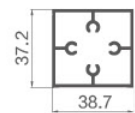

D-A595/ 下横盖板  
T: 1.6mm G: 0.213kg/m

D-A596/ 下横  
T: 1.5mm G: 0.826kg/m

D-A614/F 条  
T: 1.0mm G: 0.195kg/m

D-A470H/ 扣板  
T: 1.0mm G: 0.591kg/m

50 NEW SYSTEM (FLAT OUTSIDE, OPEN INSIDE 5MM PLATE - 3.0 WALL THICKNESS)