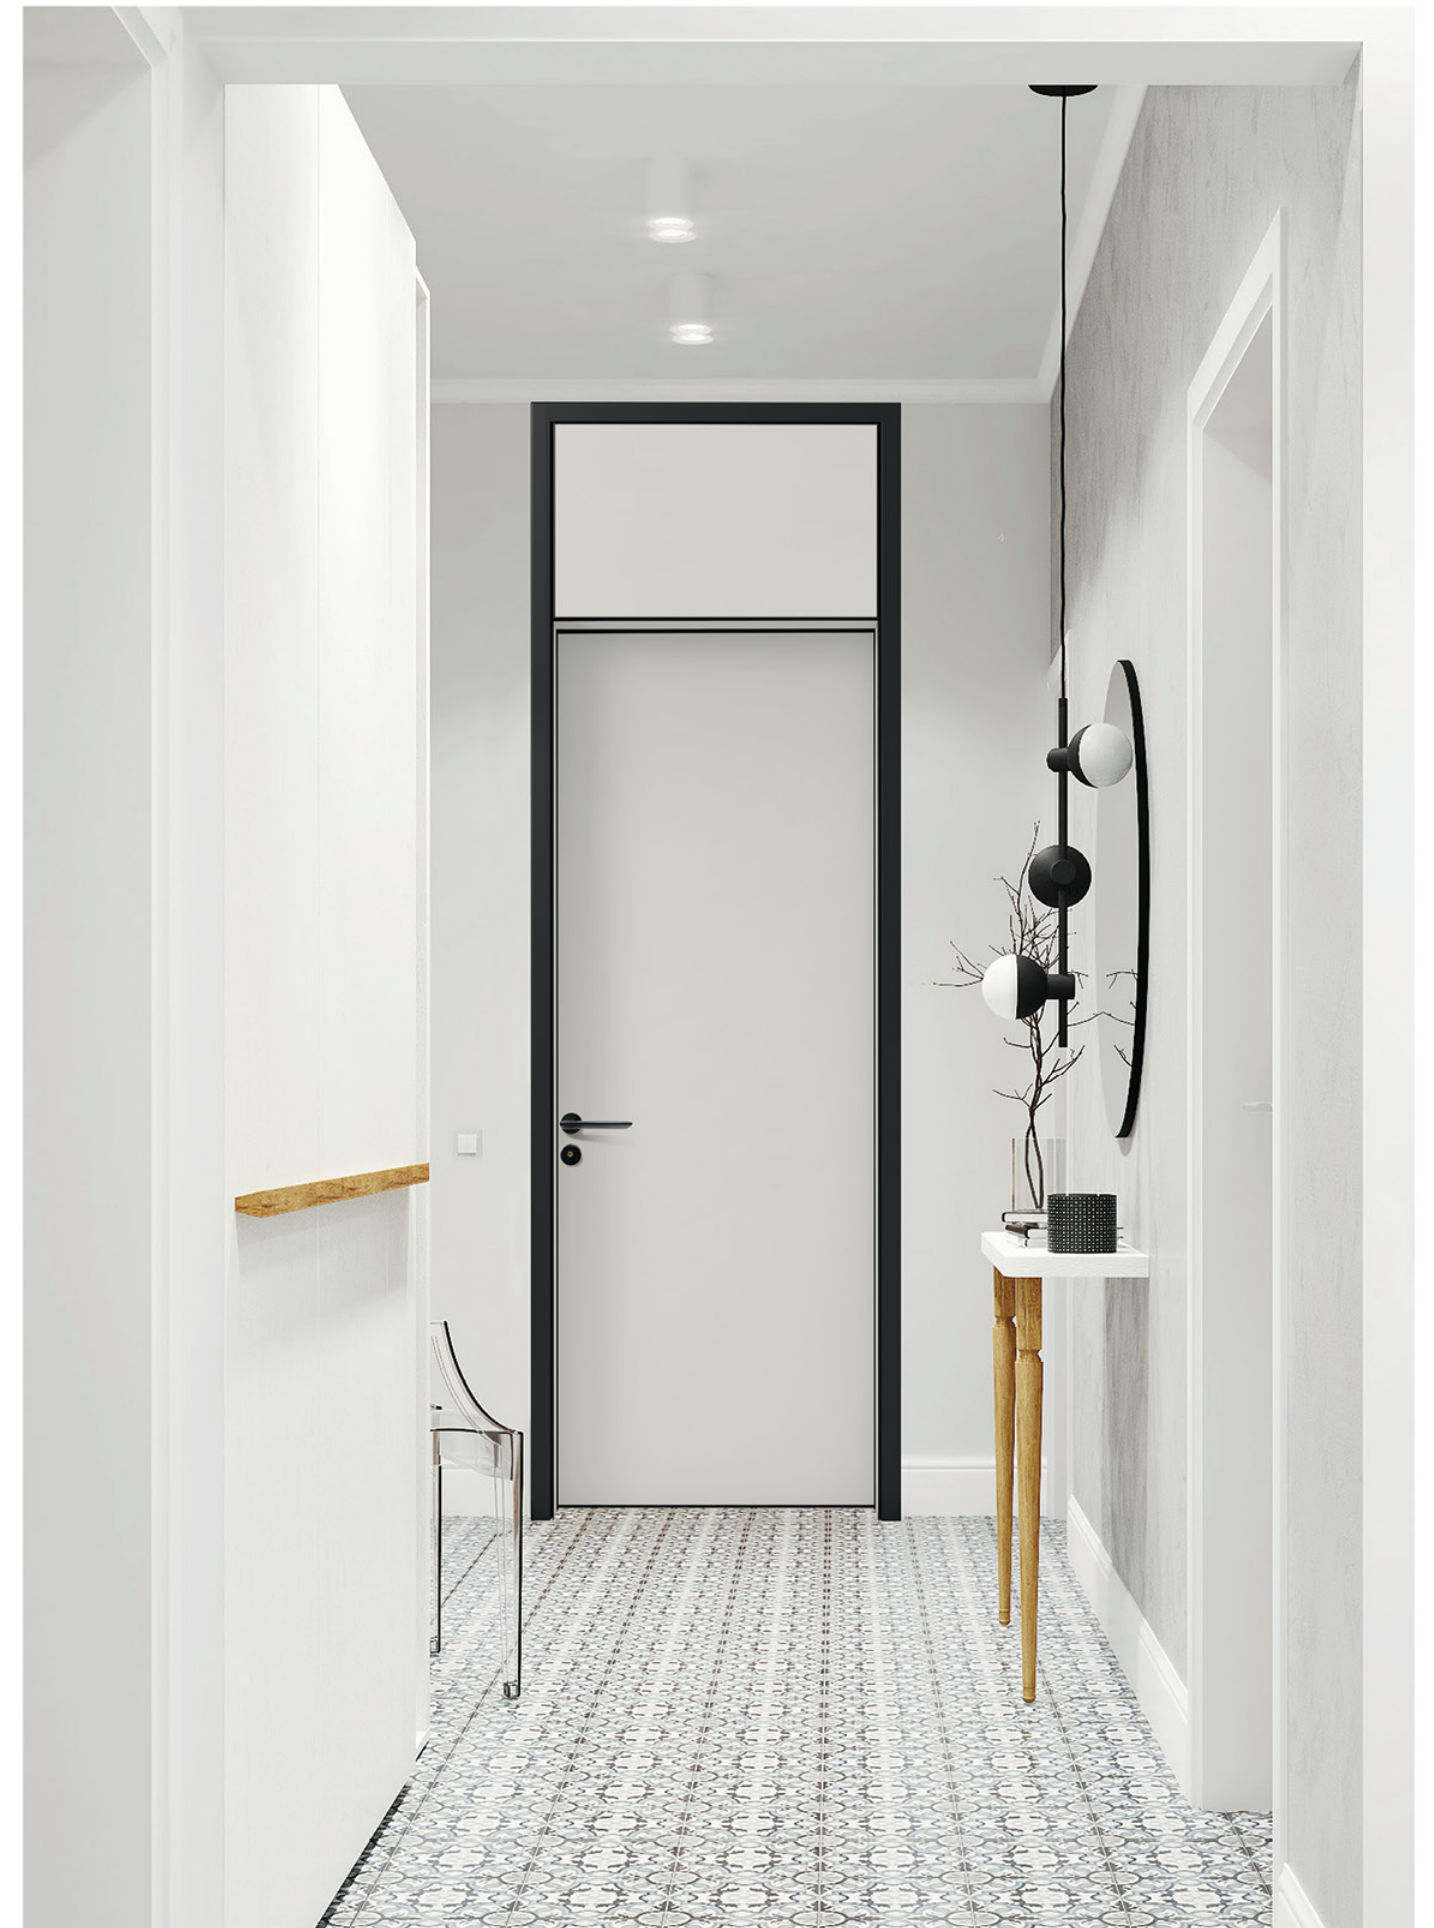

SYSTEM 45 (9MM BOARD WITH LINTEL)

45 系统 (9mm 板带门楣)

艺术家的创作讲究意境。艺术家对个人空间的营造同样讲究意境。独特的格调和品位，体现了主人的审美取向和意趣。

An artist's work is about context. The creation of an artist's personal space is also about context. A unique style and taste reflect the aesthetic orientation and interests of the owner.

五金配置：四孔明合页，磁吸锁具。