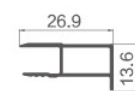

D-A595/ 下横盖板  
T: 1.6mm G: 0.213kg/m

D-A596/ 下横  
T: 1.5mm G: 0.826kg/m

D-A614/F 条  
T: 1.0mm G: 0.195kg/m

D-A470H/ 扣板  
T: 1.0mm G: 0.591kg/m

50 NEW SYSTEM (FLAT OUTSIDE, OPEN INSIDE 5MM PLATE - 3.0 WALL THICKNESS)