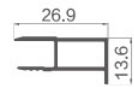

D-A614/ F条
T: 1.0mm G: 0.195kg/m