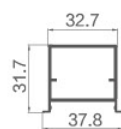

D-A612/ 门楣副框  
T: 1.2mm G: 0.319kg/m

D-A580/ 龙骨  
T: 1.4mm G: 0.511kg/m

D-A575/ 盖板  
T: 2.0mm G: 0.245kg/m

D-A585/ 防潮条  
T: 1.2mm G: 0.228kg/m

D-A613/ 门楣挡条  
T: 1.2mm G: 0.235kg/m

D-A575B/ 子母门收口  
T: 2.0mm G: 0.26kg/m