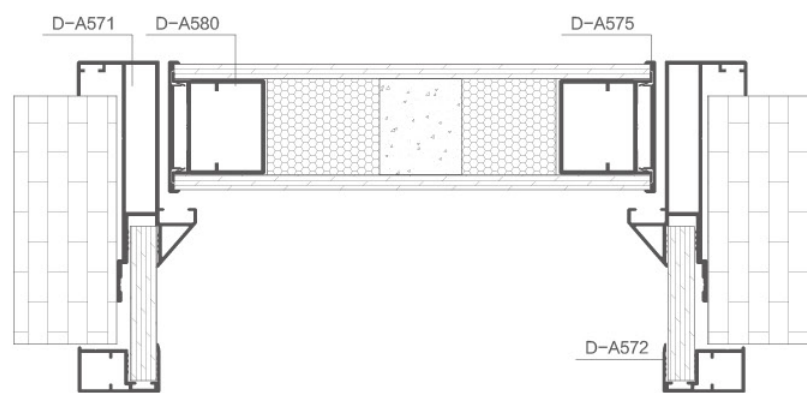

45 系统（阶梯包边）装配图 / 45 Systems  
Step Wraparound

45 SYSTEM (FLAT FRAME WRAP-AROUND OPTIONAL WITH FRIEZE)

45 系统 (平框包边可选带门楣)

五金配置: 四孔明合页, 锌合金合页, 磁吸锁具。

D-A571/ 主框  
T: 1.4mm G: 0.901kg/m

D-A572/ 副框  
T: 1.2mm G: 0.312kg/m