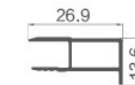

五金配置：偏轴明合页，侧隐合页。

**D-A617/ 主框**  
T: 1.4mm G: 0.882kg/m

**D-A625/ 副框**  
T: 1.2mm G: 0.291kg/m

**D-A627/ 龙骨**  
T: 1.8mm G: 0.565kg/m

**D-A628/ 盖板**  
T: 2.0mm G: 0.216kg/m

**D-A585/ 防潮条**  
T: 1.2mm G: 0.228kg/m