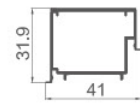

D-A604/ 主框

T: 1.4mm G: 1.177kg/m

D-A603/ 副框

T: 1.2mm G: 0.39kg/m

D-A607/ 盖板

T: 1.6mm G: 0.266kg/m

D-A608/ 龙骨

T: 1.6mm G: 0.51kg/m