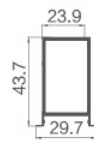

五金配置：四孔明合页，磁吸锁具。

D-A571/ 主框  
T: 1.4mm G: 0.901kg/m

D-A572/ 副框  
T: 1.2mm G: 0.312kg/m

D-A612/ 门楣副框  
T: 1.2mm G: 0.319kg/m

D-A627/ 龙骨  
T: 1.8mm G: 0.565kg/m

D-A628/ 盖板  
T: 2.0mm G: 0.216kg/m

D-A585/ 防潮条  
T: 1.2mm G: 0.228kg/m