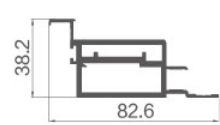

T: 1.5mm G: 0.758kg/m

D-A614/ F 条

T: 1.0mm G: 0.195kg/m

D-A470H/ 扣板

T: 1.0mm G: 0.591kg/m

57 SYSTEM (FLAT OUTSIDE, OPEN INSIDE 9MM PANELS - WIDER KEEL)

57 系统 (外平内开 9mm 板 - 加宽龙骨)

五金配置: 锌合金合页, 侧隐合页, 米思三维合页, 磁吸锁具。