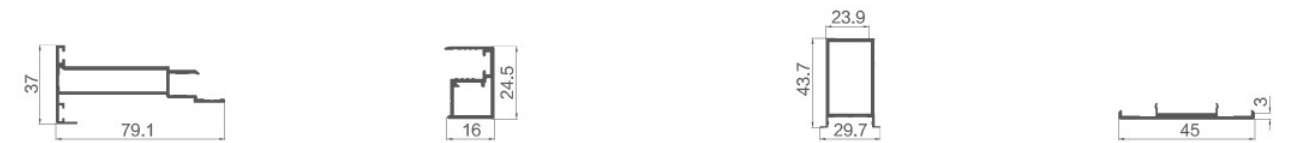

D-A617/ 主框
T: 1.4mm G: 0.882kg/m

D-A625/ 副框
T: 1.2mm G: 0.291kg/m

D-A627/ 龙骨
T: 1.8mm G: 0.565kg/m

D-A628/ 盖板
T: 2.0mm G: 0.216kg/m