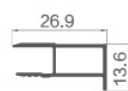

D-A612/ 门楣副框  
T: 1.2mm G: 0.319kg/m

D-A580/ 龙骨  
T: 1.4mm G: 0.511kg/m

D-A575/ 盖板  
T: 2.0mm G: 0.245kg/m

D-A585/ 防潮条  
T: 1.2mm G: 0.228kg/m

D-A613/ 门楣挡条  
T: 1.2mm G: 0.235kg/m

D-A575B/ 子母门收口  
T: 2.0mm G: 0.26kg/m