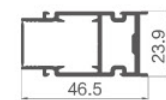

D-A629/ 防尘下横

T: 1.5mm G: 0.732kg/m