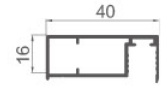

D-A604/ 主框

T: 1.4mm G: 1.177kg/m

D-A603/ 副框

T: 1.2mm G: 0.39kg/m

D-A607/ 盖板

T: 1.6mm G: 0.266kg/m

D-A608/ 龙骨

T: 1.6mm G: 0.51kg/m