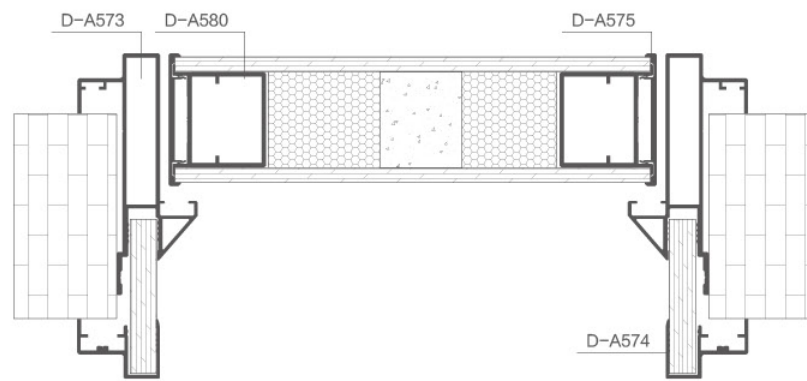

D-A614/ F 条  
T: 1.0mm G: 0.195kg/m

D-A470H/ 扣板  
T: 1.0mm G: 0.591kg/m

SYSTEM 45 (STEP WRAP)

45 系统 (阶梯包边)

五金配置: 四孔明合页, 锌合金合页, 磁吸锁具。

D-A573/ 主框  
T: 1.4mm G: 0.901kg/m

D-A574/ 副框  
T: 1.3mm G: 0.276kg/m

D-A580/ 龙骨  
T: 1.4mm G: 0.511kg/m

D-A575/ 盖板  
T: 2.0mm G: 0.228kg/m

D-A585/ 防潮条  
T: 1.2mm G: 0.228kg/m

D-A575B/ 子母门收口  
T: 2.0mm G: 0.26kg/m

D-A614/ F条  
T: 1.0mm G: 0.195kg/m

D-A470H/ 扣板  
T: 1.0mm G: 0.591kg/m