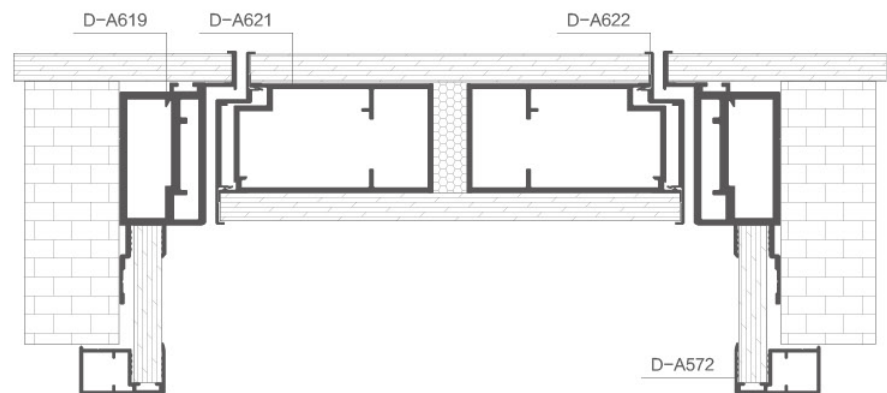

T: 1.5mm G: 0.758kg/m

D-A614/ F 条

T: 1.0mm G: 0.195kg/m

D-A470H/ 扣板

T: 1.0mm G: 0.591kg/m

57 SYSTEM (FLAT OUTSIDE, OPEN INSIDE 9MM PANELS - WIDER KEEL)

57 系统 (外平内开 9mm 板 - 加宽龙骨)

五金配置: 锌合金合页, 侧隐合页, 米思三维合页, 磁吸锁具。